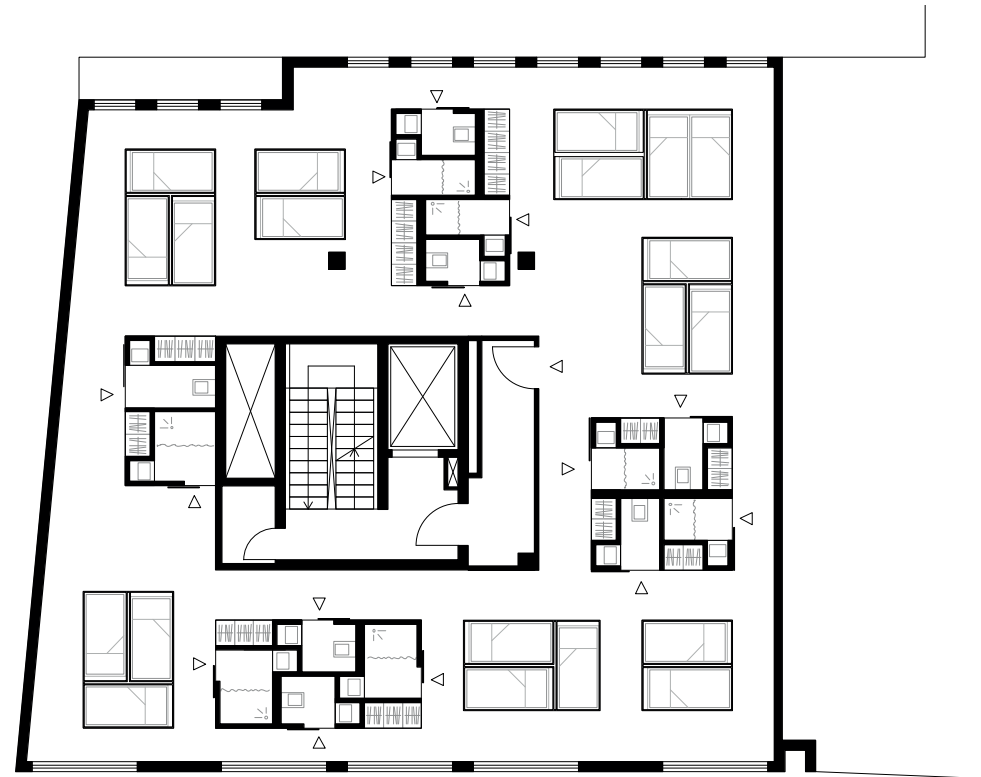

HOSTEL  
Leipzig

Bauherr: Everest CM  
Ort: Emilianstraße 11, Leipzig  
Fläche: ca. 900 m<sup>2</sup>  
Projektbeginn: 2013

Die dem Konzept zu Grunde liegende Idee ist es, Menschen ein Gefühl des miteinander Rastens in einer besonderen, einzigartigen Umgebung zu geben. Als Leitbild dient im abstrakten und bildhaften Sinn die räumliche Struktur eines Campingplatzes mit der entsprechenden engen Verknüpfung zwischen privaten und öffentlichen Bereichen.

Aus dieser Leitidee ergab sich ein Konzept, das mit einem Ensemble aus frei im Raum stehenden Sanitär- und Schlafboxen Zwischenbereiche mit spezifischen Aufenthaltsqualitäten definiert. Diese Grundstruktur bietet ein Höchstmaß an Flexibilität, da sie unabhängig von Baustruktur und Grundrisstyp genutzt werden kann.

Grundriss RG

Ansicht Box