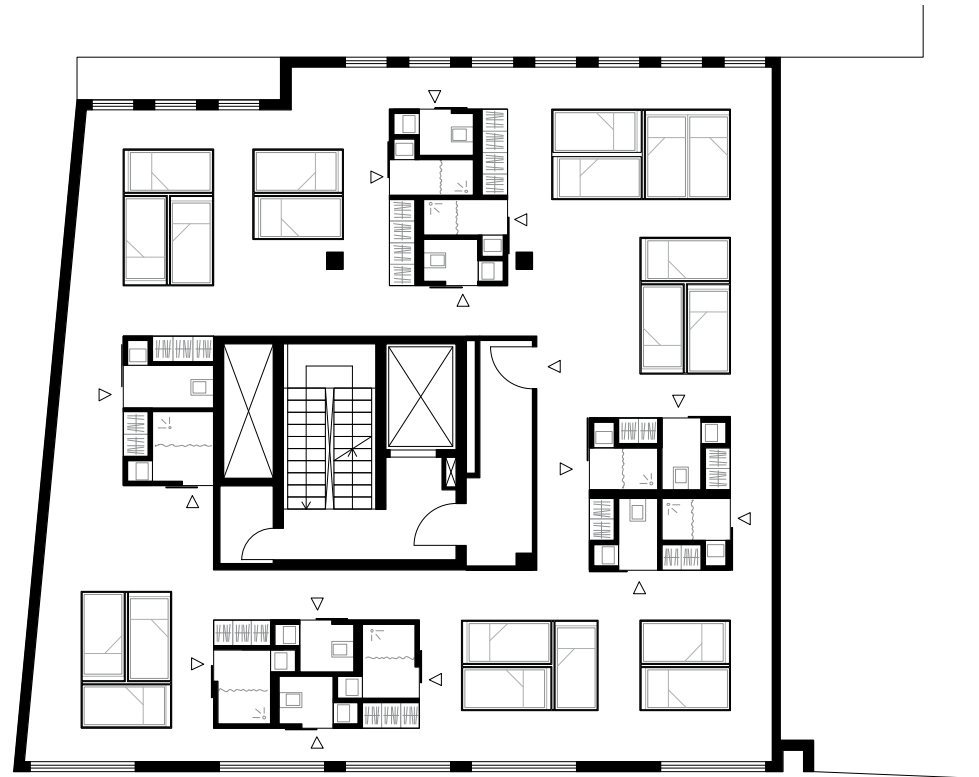

HOSTEL
Leipzig

Bauherr: Everest CM
 Ort: Emilianstraße 11, Leipzig
 Fläche: ca. 900 m²
 Projektbeginn: 2013

Die dem Konzept zu Grunde liegende Idee ist es, Menschen ein Gefühl des miteinander Rastens in einer besonderen, einzigartigen Umgebung zu geben. Als Leitbild dient im abstrakten und bildhaften Sinn die räumliche Struktur eines Campingplatzes mit der entsprechenden engen Verknüpfung zwischen privaten und öffentlichen Bereichen.

Aus dieser Leitidee ergab sich ein Konzept, das mit einem Ensemble aus frei im Raum stehenden Sanitär- und Schlafboxen Zwischenbereiche mit spezifischen Aufenthaltsqualitäten definiert. Diese Grundstruktur bietet ein Höchstmaß an Flexibilität, da sie unabhängig von Baustruktur und Grundrisstyp genutzt werden kann.

Grundriss RG

Ansicht Box